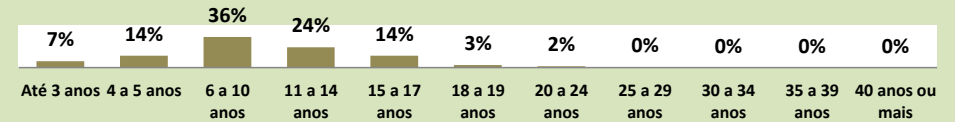

MATRÍCULAS NA EDUCAÇÃO BÁSICA - FAIXA ETÁRIA EM 2020 NOS MUNICÍPIOS DO ESTADO DE RORAIMA

ALTO ALEGRE

MUCAJAI

AMAJARI

NORMANDIA

BONFIM

PACARAÍMA

CANTÁ

RORAINÓPOLIS

CARACARAÍ

SÃO JOÃO DA BALIZA

CAROEBE

SÃO LUIZ

IRACEMA

UIRAMUTÃ