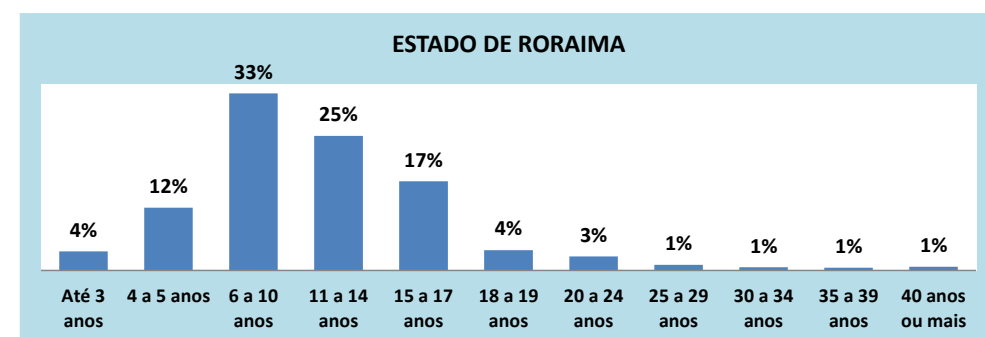

ESTADO E MUNICÍPIOS	SIGLA	TOTAL	FAIXA ETÁRIA										
			Até 3 anos	4 a 5 anos	6 a 10 anos	11 a 14 anos	15 a 17 anos	18 a 19 anos	20 a 24 anos	25 a 29 anos	30 a 34 anos	35 a 39 anos	40 anos ou mais
RORAIMA	RR	168.378	6.019	19.872	56.001	42.580	28.226	6.435	4.420	1.787	1.005	850	1.183
ALTO ALEGRE	AA	4.544	130	389	1.600	1.328	765	141	94	31	22	16	28
AMAJARI	AR	3.306	135	380	1.095	870	593	137	59	21	6	5	5
BOA VISTA	BV	103.222	3.384	11.761	33.216	25.703	18.095	4.201	3.080	1.383	769	675	955
BONFIM	BF	5.511	72	679	1.995	1.457	840	199	153	44	26	26	20
CANTÁ	CT	5.374	24	678	1.896	1.508	878	200	90	29	27	13	31
CARACARAÍ	CR	6.119	311	709	2.017	1.486	1.174	243	108	20	16	15	20
CAROEBE	CB	2.727	148	315	944	745	429	88	37	10	5	4	2
IRACEMA	IM	2.017	113	235	654	533	292	91	62	18	9	6	4
MUCAJÁ	MJ	4.785	214	629	1.677	1.202	789	138	69	30	14	9	14
NORMANDIA	ND	5.854	430	803	2.087	1.389	818	172	98	27	9	10	11
PACARAIMA	PM	7.089	304	923	2.560	1.778	927	228	176	67	41	28	57
RORAINÓPOLIS	RL	8.087	463	1.064	2.697	2.099	1.243	255	157	42	29	20	18
SÃO JOÃO DA BALIZA	SJ	1.950	125	262	594	524	311	61	31	15	8	9	10
SÃO LUIZ	SL	1.530	128	225	529	379	207	28	16	11	4	2	1
UIRAMUTÃ	UT	6.263	38	820	2.440	1.579	865	253	190	39	20	12	7

Fonte: INEP – Censo da Educação Básica 2020

Notas:

- 1 - O mesmo aluno pode ter mais de uma matrícula.
- 2 - Não inclui matrículas em turmas de atendimento complementar e Atendimento Educacional Especializado (AEE).
- 3 - Inclui matrículas do Ensino Regular, Especial e/ou EJA.
- 4 - A faixa etária é calculada considerando a idade do aluno na data de referência do Censo Escolar.

MATRÍCULAS NA EDUCAÇÃO BÁSICA - FAIXA ETÁRIA EM 2020 NO ESTADO DE RORAIMA E NA CAPITAL BOA VISTA

MATRÍCULAS NA EDUCAÇÃO BÁSICA - FAIXA ETÁRIA EM 2020 NOS MUNICÍPIOS DO ESTADO DE RORAIMA

ALTO ALEGRE

MUCAJAI