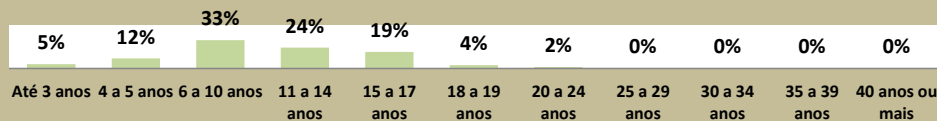

MATRÍCULAS NA EDUCAÇÃO BÁSICA - FAIXA ETÁRIA EM 2020 NO ESTADO DE RORAIMA E NA CAPITAL BOA VISTA

MATRÍCULAS NA EDUCAÇÃO BÁSICA - FAIXA ETÁRIA EM 2020 NOS MUNICÍPIOS DO ESTADO DE RORAIMA

ALTO ALEGRE

MUCAJAI

AMAJARI

NORMANDIA

BONFIM

PACARAÍMA

CANTÁ

RORAINÓPOLIS

CARACARAÍ

SÃO JOÃO DA BALIZA