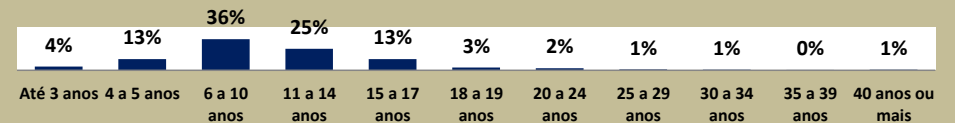

MATRÍCULAS NA EDUCAÇÃO BÁSICA - FAIXA ETÁRIA EM 2020 NO ESTADO DE RORAIMA E NA CAPITAL BOA VISTA

MATRÍCULAS NA EDUCAÇÃO BÁSICA - FAIXA ETÁRIA EM 2020 NOS MUNICÍPIOS DO ESTADO DE RORAIMA

ALTO ALEGRE

MUCAJAI

AMAJARI

NORMANDIA

BONFIM

PACARAÍMA

CANTÁ

RORAINÓPOLIS

CARACARAÍ

SÃO JOÃO DA BALIZA