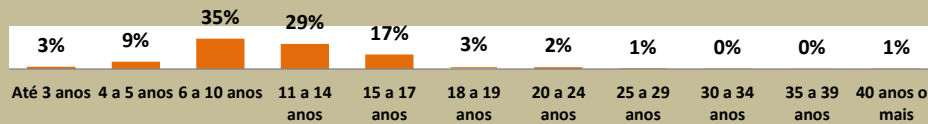

ESTADO E MUNICÍPIOS	SIGLA	TOTAL	FAIXA ETÁRIA										
			Até 3 anos	4 a 5 anos	6 a 10 anos	11 a 14 anos	15 a 17 anos	18 a 19 anos	20 a 24 anos	25 a 29 anos	30 a 34 anos	35 a 39 anos	40 anos ou mais
RORAIMA	RR	168.378	6.019	19.872	56.001	42.580	28.226	6.435	4.420	1.787	1.005	850	1.183
ALTO ALEGRE	AA	4.544	130	389	1.600	1.328	765	141	94	31	22	16	28
AMAJARI	AR	3.306	135	380	1.095	870	593	137	59	21	6	5	5
BOA VISTA	BV	103.222	3.384	11.761	33.216	25.703	18.095	4.201	3.080	1.383	769	675	955
BONFIM	BF	5.511	72	679	1.995	1.457	840	199	153	44	26	26	20
CANTÁ	CT	5.374	24	678	1.896	1.508	878	200	90	29	27	13	31
CARACARAÍ	CR	6.119	311	709	2.017	1.486	1.174	243	108	20	16	15	20
CAROEBE	CB	2.727	148	315	944	745	429	88	37	10	5	4	2
IRACEMA	IM	2.017	113	235	654	533	292	91	62	18	9	6	4
MUCAJÁ	MJ	4.785	214	629	1.677	1.202	789	138	69	30	14	9	14
NORMANDIA	ND	5.854	430	803	2.087	1.389	818	172	98	27	9	10	11
PACARAIMA	PM	7.089	304	923	2.560	1.778	927	228	176	67	41	28	57
RORAINÓPOLIS	RL	8.087	463	1.064	2.697	2.099	1.243	255	157	42	29	20	18
SÃO JOÃO DA BALIZA	SJ	1.950	125	262	594	524	311	61	31	15	8	9	10
SÃO LUIZ	SL	1.530	128	225	529	379	207	28	16	11	4	2	1
UIRAMUTÃ	UT	6.263	38	820	2.440	1.579	865	253	190	39	20	12	7

Fonte: INEP – Censo da Educação Básica 2020

Notas:

- 1 - O mesmo aluno pode ter mais de uma matrícula.
- 2 - Não inclui matrículas em turmas de atendimento complementar e Atendimento Educacional Especializado (AEE).
- 3 - Inclui matrículas do Ensino Regular, Especial e/ou EJA.
- 4 - A faixa etária é calculada considerando a idade do aluno na data de referência do Censo Escolar.

MATRÍCULAS NA EDUCAÇÃO BÁSICA - FAIXA ETÁRIA EM 2020 NO ESTADO DE RORAIMA E NA CAPITAL BOA VISTA

MATRÍCULAS NA EDUCAÇÃO BÁSICA - FAIXA ETÁRIA EM 2020 NOS MUNICÍPIOS DO ESTADO DE RORAIMA

ALTO ALEGRE

MUCAJAI