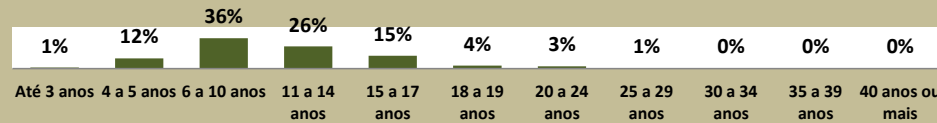

MATRÍCULAS NA EDUCAÇÃO BÁSICA - FAIXA ETÁRIA EM 2020 NOS MUNICÍPIOS DO ESTADO DE RORAIMA

ALTO ALEGRE

MUCAJAI

AMAJARI

NORMANDIA

BONFIM

PACARAÍMA

CANTÁ

RORAINÓPOLIS

CARACARAÍ

SÃO JOÃO DA BALIZA

CAROEBE

SÃO LUIZ

IRACEMA

UIRAMUTÃ