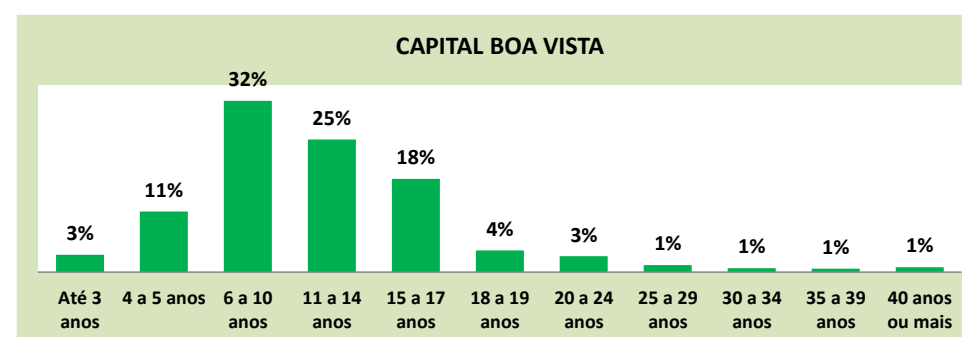

ESTADO E MUNICÍPIOS	SIGLA	TOTAL	FAIXA ETÁRIA										
			Até 3 anos	4 a 5 anos	6 a 10 anos	11 a 14 anos	15 a 17 anos	18 a 19 anos	20 a 24 anos	25 a 29 anos	30 a 34 anos	35 a 39 anos	40 anos ou mais
RORAIMA	RR	168.378	6.019	19.872	56.001	42.580	28.226	6.435	4.420	1.787	1.005	850	1.183
ALTO ALEGRE	AA	4.544	130	389	1.600	1.328	765	141	94	31	22	16	28
AMAJARI	AR	3.306	135	380	1.095	870	593	137	59	21	6	5	5
BOA VISTA	BV	103.222	3.384	11.761	33.216	25.703	18.095	4.201	3.080	1.383	769	675	955
BONFIM	BF	5.511	72	679	1.995	1.457	840	199	153	44	26	26	20
CANTÁ	CT	5.374	24	678	1.896	1.508	878	200	90	29	27	13	31
CARACARAÍ	CR	6.119	311	709	2.017	1.486	1.174	243	108	20	16	15	20
CAROEBE	CB	2.727	148	315	944	745	429	88	37	10	5	4	2
IRACEMA	IM	2.017	113	235	654	533	292	91	62	18	9	6	4
MUCAJÁ	MJ	4.785	214	629	1.677	1.202	789	138	69	30	14	9	14
NORMANDIA	ND	5.854	430	803	2.087	1.389	818	172	98	27	9	10	11
PACARAIMA	PM	7.089	304	923	2.560	1.778	927	228	176	67	41	28	57
RORAINÓPOLIS	RL	8.087	463	1.064	2.697	2.099	1.243	255	157	42	29	20	18
SÃO JOÃO DA BALIZA	SJ	1.950	125	262	594	524	311	61	31	15	8	9	10
SÃO LUIZ	SL	1.530	128	225	529	379	207	28	16	11	4	2	1
UIRAMUTÃ	UT	6.263	38	820	2.440	1.579	865	253	190	39	20	12	7

Fonte: INEP – Censo da Educação Básica 2020

Notas:

- 1 - O mesmo aluno pode ter mais de uma matrícula.
- 2 - Não inclui matrículas em turmas de atendimento complementar e Atendimento Educacional Especializado (AEE).
- 3 - Inclui matrículas do Ensino Regular, Especial e/ou EJA.
- 4 - A faixa etária é calculada considerando a idade do aluno na data de referência do Censo Escolar.

MATRÍCULAS NA EDUCAÇÃO BÁSICA - FAIXA ETÁRIA EM 2020 NO ESTADO DE RORAIMA E NA CAPITAL BOA VISTA

MATRÍCULAS NA EDUCAÇÃO BÁSICA - FAIXA ETÁRIA EM 2020 NOS MUNICÍPIOS DO ESTADO DE RORAIMA

ALTO ALEGRE

MUCAJAI