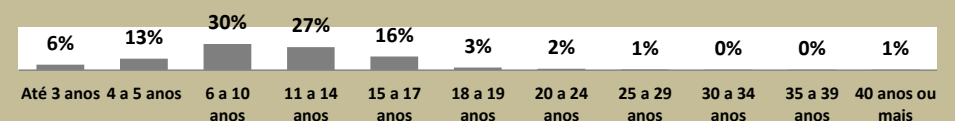

MATRÍCULAS NA EDUCAÇÃO BÁSICA - FAIXA ETÁRIA EM 2020 NO ESTADO DE RORAIMA E NA CAPITAL BOA VISTA

MATRÍCULAS NA EDUCAÇÃO BÁSICA - FAIXA ETÁRIA EM 2020 NOS MUNICÍPIOS DO ESTADO DE RORAIMA

ALTO ALEGRE

MUCAJAI

AMAJARI

NORMANDIA

BONFIM

PACARAÍMA

CANTÁ

RORAINÓPOLIS

CARACARAÍ

SÃO JOÃO DA BALIZA