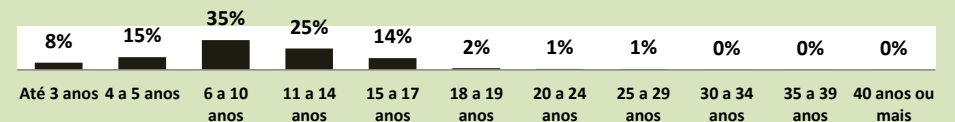

MATRÍCULAS NA EDUCAÇÃO BÁSICA - FAIXA ETÁRIA EM 2020 NOS MUNICÍPIOS DO ESTADO DE RORAIMA

ALTO ALEGRE

MUCAJAI

AMAJARI

NORMANDIA

BONFIM

PACARAÍMA

CANTÁ

RORAINÓPOLIS

CARACARAÍ

SÃO JOÃO DA BALIZA

CAROEBE

SÃO LUIZ

IRACEMA

UIRAMUTÃ