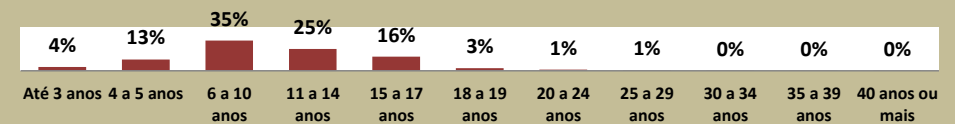

Fonte: INEP – Censo da Educação Básica 2020

Notas:

- 1 - O mesmo aluno pode ter mais de uma matrícula.
- 2 - Não inclui matrículas em turmas de atendimento complementar e Atendimento Educacional Especializado (AEE).
- 3 - Inclui matrículas do Ensino Regular, Especial e/ou EJA.
- 4 - A faixa etária é calculada considerando a idade do aluno na data de referência do Censo Escolar.

MATRÍCULAS NA EDUCAÇÃO BÁSICA - FAIXA ETÁRIA EM 2020 NO ESTADO DE RORAIMA E NA CAPITAL BOA VISTA

MATRÍCULAS NA EDUCAÇÃO BÁSICA - FAIXA ETÁRIA EM 2020 NOS MUNICÍPIOS DO ESTADO DE RORAIMA

ALTO ALEGRE

MUCAJAI