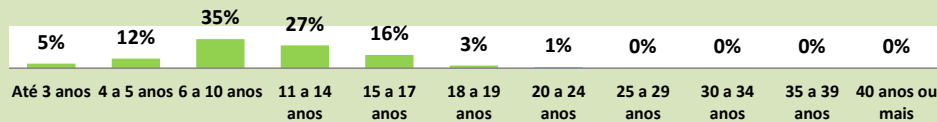

MATRÍCULAS NA EDUCAÇÃO BÁSICA - FAIXA ETÁRIA EM 2020 NOS MUNICÍPIOS DO ESTADO DE RORAIMA

ALTO ALEGRE

MUCAJAI

AMAJARI

NORMANDIA

BONFIM

PACARAÍMA

CANTÁ

RORAINÓPOLIS

CARACARAÍ

SÃO JOÃO DA BALIZA

CAROEBE

SÃO LUIZ

IRACEMA

UIRAMUTÃ