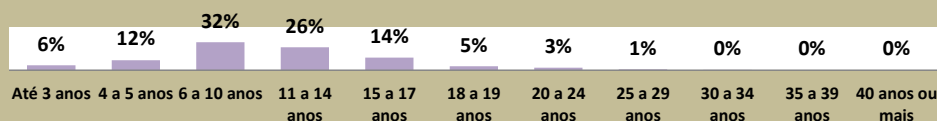

MATRÍCULAS NA EDUCAÇÃO BÁSICA - FAIXA ETÁRIA EM 2020 NOS MUNICÍPIOS DO ESTADO DE RORAIMA

ALTO ALEGRE

MUCAJAI

AMAJARI

NORMANDIA

BONFIM

PACARAÍMA

CANTÁ

RORAINÓPOLIS

CARACARAÍ

SÃO JOÃO DA BALIZA

CAROEBE

SÃO LUIZ

IRACEMA

UIRAMUTÃ