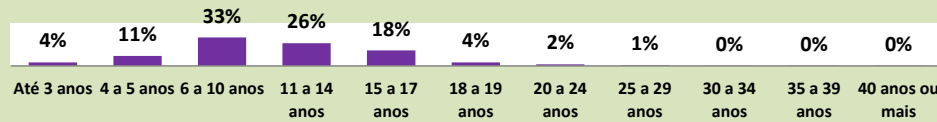

Fonte: INEP – Censo da Educação Básica 2020

Notas:

- 1 - O mesmo aluno pode ter mais de uma matrícula.
- 2 - Não inclui matrículas em turmas de atendimento complementar e Atendimento Educacional Especializado (AEE).
- 3 - Inclui matrículas do Ensino Regular, Especial e/ou EJA.
- 4 - A faixa etária é calculada considerando a idade do aluno na data de referência do Censo Escolar.

MATRÍCULAS NA EDUCAÇÃO BÁSICA - FAIXA ETÁRIA EM 2020 NO ESTADO DE RORAIMA E NA CAPITAL BOA VISTA

MATRÍCULAS NA EDUCAÇÃO BÁSICA - FAIXA ETÁRIA EM 2020 NOS MUNICÍPIOS DO ESTADO DE RORAIMA

ALTO ALEGRE

MUCAJAI

AMAJARI

NORMANDIA

BONFIM

PACARAÍMA

CANTÁ

RORAINÓPOLIS

CARACARAÍ

SÃO JOÃO DA BALIZA