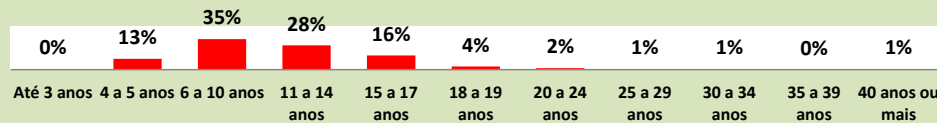

MATRÍCULAS NA EDUCAÇÃO BÁSICA - FAIXA ETÁRIA EM 2020 NO ESTADO DE RORAIMA E NA CAPITAL BOA VISTA

MATRÍCULAS NA EDUCAÇÃO BÁSICA - FAIXA ETÁRIA EM 2020 NOS MUNICÍPIOS DO ESTADO DE RORAIMA

ALTO ALEGRE

MUCAJAI

AMAJARI

NORMANDIA

BONFIM

PACARAÍMA

CANTÁ

RORAINÓPOLIS

CARACARAÍ

SÃO JOÃO DA BALIZA