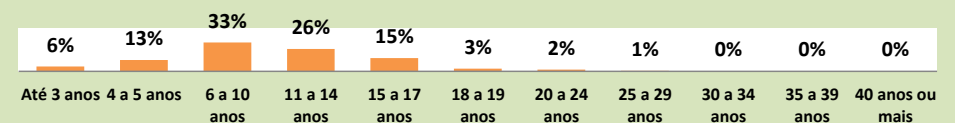

MATRÍCULAS NA EDUCAÇÃO BÁSICA - FAIXA ETÁRIA EM 2020 NO ESTADO DE RORAIMA E NA CAPITAL BOA VISTA

MATRÍCULAS NA EDUCAÇÃO BÁSICA - FAIXA ETÁRIA EM 2020 NOS MUNICÍPIOS DO ESTADO DE RORAIMA

ALTO ALEGRE

MUCAJAI

AMAJARI

NORMANDIA

BONFIM

PACARAÍMA

CANTÁ

RORAINÓPOLIS

CARACARAÍ

SÃO JOÃO DA BALIZA