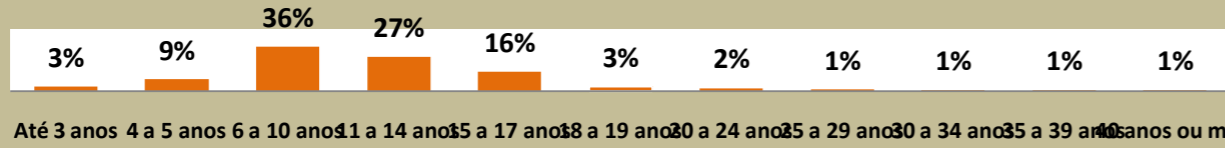

ESTADO E MUNICÍPIOS	SIGLA	TOTAL	FAIXA ETÁRIA										
			Até 3 anos	4 a 5 anos	6 a 10 anos	11 a 14 anos	15 a 17 anos	18 a 19 anos	20 a 24 anos	25 a 29 anos	30 a 34 anos	35 a 39 anos	40 anos ou mais
RORAIMA	RR	166.147	6.331	20.115	55.334	41.645	27.716	6.201	4.149	1.627	995	884	1.150
ALTO ALEGRE	AA	4.851	163	449	1.746	1.323	762	166	107	44	30	30	31
AMAJARI	AR	3.482	134	396	1.097	857	593	146	103	59	32	40	25
BOA VISTA	BV	101.134	3.582	11.779	32.649	25.069	17.953	3.964	2.749	1.169	738	625	857
BONFIM	BF	5.258	60	694	1.920	1.408	765	171	137	38	24	24	17
CANTÁ	CT	5.412	33	731	1.887	1.475	861	174	117	42	27	20	45
CARACARAÍ	CR	6.254	318	805	1.986	1.533	1.185	242	114	19	13	20	19
CAROEBE	CB	2.715	127	369	927	745	410	86	43	2	3	3	-
IRACEMA	IM	2.026	127	253	688	521	291	78	43	14	4	5	2
MUCAJAÍ	MJ	4.816	246	589	1.696	1.244	737	139	89	25	18	11	22
NORMANDIA	ND	6.025	622	819	2.034	1.329	764	221	135	44	16	16	25
PACARAIMA	PM	6.474	278	873	2.481	1.594	796	180	125	45	23	27	52
RORAINÓPOLIS	RL	8.210	382	1.092	2.754	2.175	1.277	280	144	40	22	24	20
SÃO JOÃO DA BALIZA	SJ	1.902	110	237	607	502	305	68	35	12	10	9	7
SÃO LUIZ	SL	1.511	126	206	519	350	217	35	26	13	6	10	3
UIRAMUTÃ	UT	6.077	23	823	2.343	1.520	800	251	182	61	29	20	25

Fonte: INEP – Censo da Educação Básica 2019

Notas:

- 1 - O mesmo aluno pode ter mais de uma matrícula.
- 2 - Não inclui matrículas em turmas de atendimento complementar e Atendimento Educacional Especializado (AEE).
- 3 - Inclui matrículas do Ensino Regular, Especial e/ou EJA.
- 4 - A faixa etária é calculada considerando a idade do aluno na data de referência do Censo Escolar.

MATRÍCULAS NA EDUCAÇÃO BÁSICA - FAIXA ETÁRIA EM 2019 NO ESTADO DE RORAIMA E NA CAPITAL BOA VISTA

MATRÍCULAS NA EDUCAÇÃO BÁSICA - FAIXA ETÁRIA EM 2019 NOS MUNICÍPIOS DO ESTADO DE RORAIMA

ALTO ALEGRE

MUCAJAI