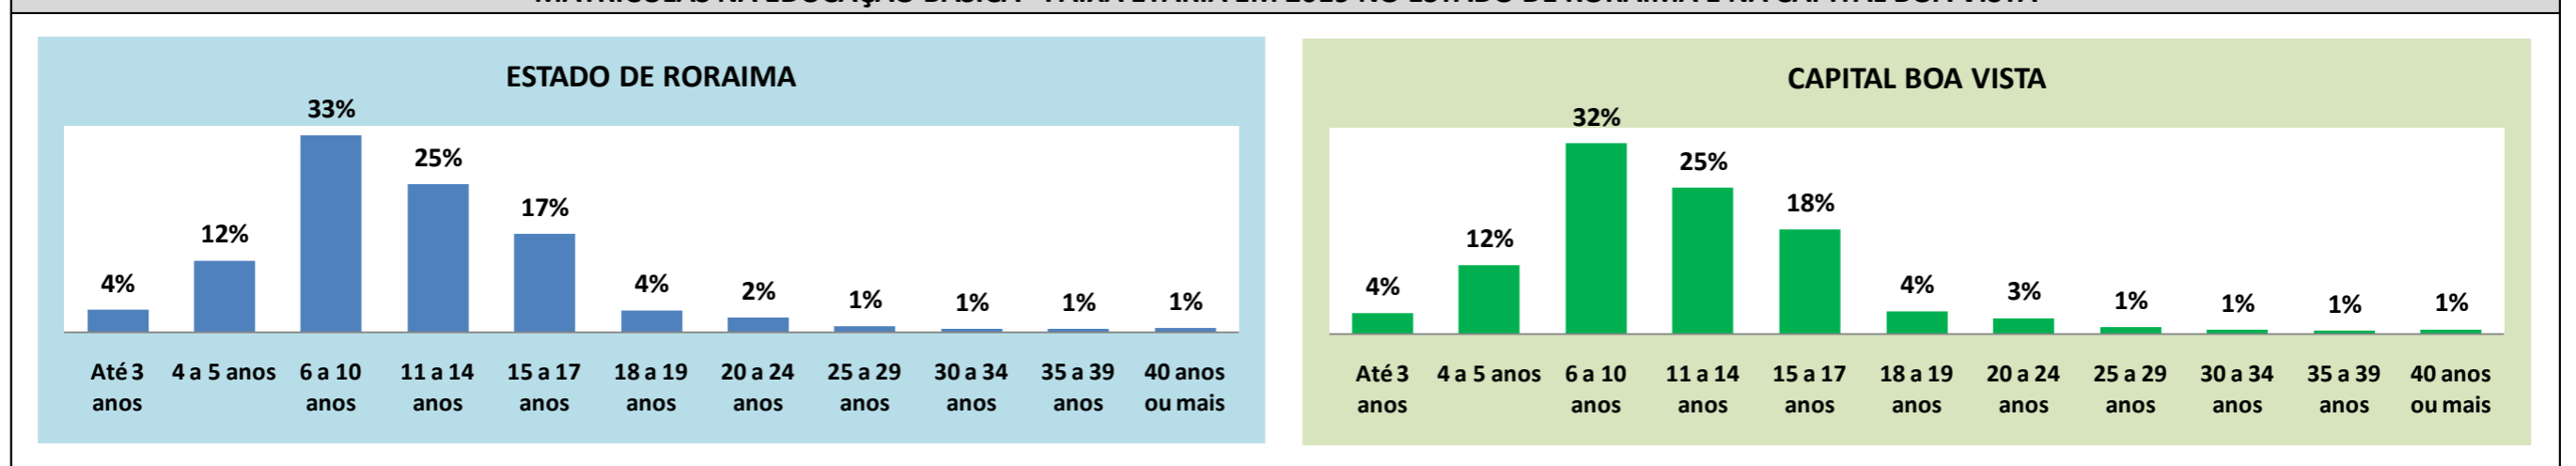

ESTADO E MUNICÍPIOS	SIGLA	TOTAL	FAIXA ETÁRIA										
			Até 3 anos	4 a 5 anos	6 a 10 anos	11 a 14 anos	15 a 17 anos	18 a 19 anos	20 a 24 anos	25 a 29 anos	30 a 34 anos	35 a 39 anos	40 anos ou mais
RORAIMA	RR	166.147	6.331	20.115	55.334	41.645	27.716	6.201	4.149	1.627	995	884	1.150
ALTO ALEGRE	AA	4.851	163	449	1.746	1.323	762	166	107	44	30	30	31
AMAJARI	AR	3.482	134	396	1.097	857	593	146	103	59	32	40	25
BOA VISTA	BV	101.134	3.582	11.779	32.649	25.069	17.953	3.964	2.749	1.169	738	625	857
BONFIM	BF	5.258	60	694	1.920	1.408	765	171	137	38	24	24	17
CANTÁ	CT	5.412	33	731	1.887	1.475	861	174	117	42	27	20	45
CARACARAÍ	CR	6.254	318	805	1.986	1.533	1.185	242	114	19	13	20	19
CAROEBE	CB	2.715	127	369	927	745	410	86	43	2	3	3	-
IRACEMA	IM	2.026	127	253	688	521	291	78	43	14	4	5	2
MUCAJAÍ	MJ	4.816	246	589	1.696	1.244	737	139	89	25	18	11	22
NORMANDIA	ND	6.025	622	819	2.034	1.329	764	221	135	44	16	16	25
PACARAIMA	PM	6.474	278	873	2.481	1.594	796	180	125	45	23	27	52
RORAINÓPOLIS	RL	8.210	382	1.092	2.754	2.175	1.277	280	144	40	22	24	20
SÃO JOÃO DA BALIZA	SJ	1.902	110	237	607	502	305	68	35	12	10	9	7
SÃO LUIZ	SL	1.511	126	206	519	350	217	35	26	13	6	10	3
UIRAMUTÃ	UT	6.077	23	823	2.343	1.520	800	251	182	61	29	20	25

Fonte: INEP – Censo da Educação Básica 2019

Notas:

- 1 - O mesmo aluno pode ter mais de uma matrícula.
- 2 - Não inclui matrículas em turmas de atendimento complementar e Atendimento Educacional Especializado (AEE).
- 3 - Inclui matrículas do Ensino Regular, Especial e/ou EJA.
- 4 - A faixa etária é calculada considerando a idade do aluno na data de referência do Censo Escolar.

MATRÍCULAS NA EDUCAÇÃO BÁSICA - FAIXA ETÁRIA EM 2019 NO ESTADO DE RORAIMA E NA CAPITAL BOA VISTA

MATRÍCULAS NA EDUCAÇÃO BÁSICA - FAIXA ETÁRIA EM 2019 NOS MUNICÍPIOS DO ESTADO DE RORAIMA

ALTO ALEGRE

MUCAJAI