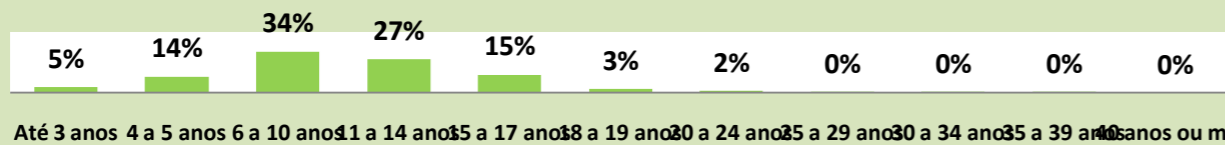

MATRÍCULAS NA EDUCAÇÃO BÁSICA - FAIXA ETÁRIA EM 2019 NOS MUNICÍPIOS DO ESTADO DE RORAIMA

ALTO ALEGRE

MUCAJAI

AMAJARI

NORMANDIA

BONFIM

PACARAIMA

CANTÁ

RORAINÓPOLIS

CARACARAÍ

SÃO JOÃO DA BALIZA

CAROEBE

SÃO LUIZ

IRACEMA

UIRAMUTÃ