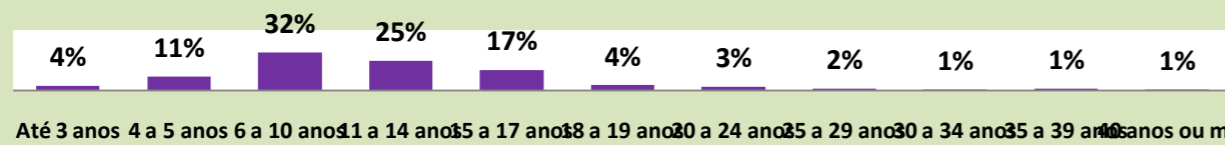

Fonte: INEP – Censo da Educação Básica 2019

Notas:

- 1 - O mesmo aluno pode ter mais de uma matrícula.
- 2 - Não inclui matrículas em turmas de atendimento complementar e Atendimento Educacional Especializado (AEE).
- 3 - Inclui matrículas do Ensino Regular, Especial e/ou EJA.
- 4 - A faixa etária é calculada considerando a idade do aluno na data de referência do Censo Escolar.

MATRÍCULAS NA EDUCAÇÃO BÁSICA - FAIXA ETÁRIA EM 2019 NO ESTADO DE RORAIMA E NA CAPITAL BOA VISTA

MATRÍCULAS NA EDUCAÇÃO BÁSICA - FAIXA ETÁRIA EM 2019 NOS MUNICÍPIOS DO ESTADO DE RORAIMA

ALTO ALEGRE

MUCAJAI

AMAJARI

NORMANDIA

BONFIM

PACARAIMA

CANTÁ

RORAINÓPOLIS

CARACARAÍ

SÃO JOÃO DA BALIZA