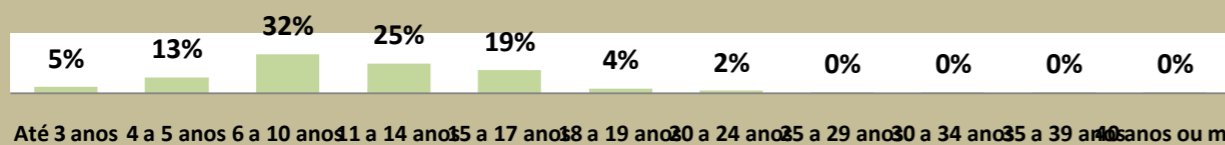

MATRÍCULAS NA EDUCAÇÃO BÁSICA - FAIXA ETÁRIA EM 2019 NO ESTADO DE RORAIMA E NA CAPITAL BOA VISTA

MATRÍCULAS NA EDUCAÇÃO BÁSICA - FAIXA ETÁRIA EM 2019 NOS MUNICÍPIOS DO ESTADO DE RORAIMA

ALTO ALEGRE

MUCAJAI

AMAJARI

NORMANDIA

BONFIM

PACARAIMA

CANTÁ

RORAINÓPOLIS

CARACARAÍ

SÃO JOÃO DA BALIZA