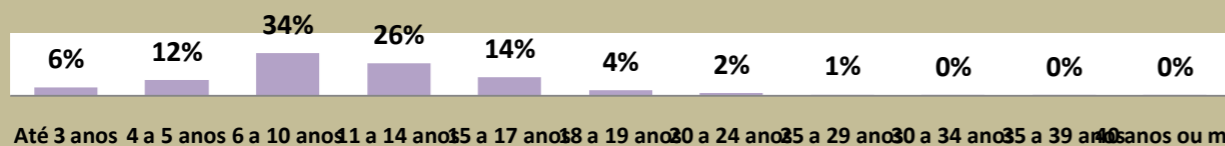

MATRÍCULAS NA EDUCAÇÃO BÁSICA - FAIXA ETÁRIA EM 2019 NOS MUNICÍPIOS DO ESTADO DE RORAIMA

ALTO ALEGRE

MUCAJAI

AMAJARI

NORMANDIA

BONFIM

PACARAIMA

CANTÁ

RORAINÓPOLIS

CARACARAÍ

SÃO JOÃO DA BALIZA

CAROEBE

SÃO LUIZ

IRACEMA

UIRAMUTÃ