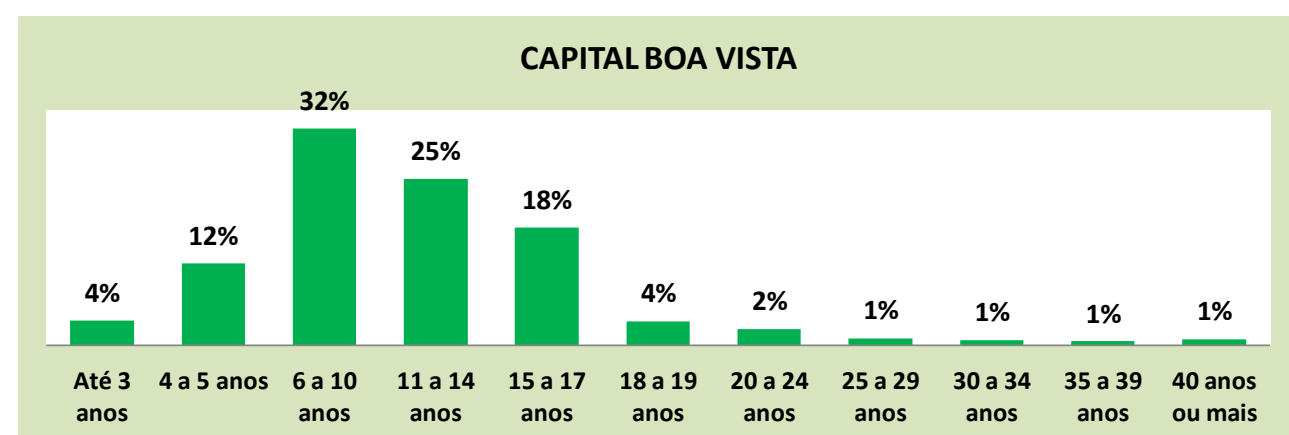

ESTADO E MUNICÍPIOS	SIGLA	TOTAL	FAIXA ETÁRIA										
			Até 3 anos	4 a 5 anos	6 a 10 anos	11 a 14 anos	15 a 17 anos	18 a 19 anos	20 a 24 anos	25 a 29 anos	30 a 34 anos	35 a 39 anos	40 anos ou mais
RORAIMA	RR	156.855	6.153	19.064	52.034	39.811	25.985	5.586	3.612	1.464	1.067	823	1.256
ALTO ALEGRE	AA	4.629	244	477	1.616	1.352	648	111	64	30	19	24	44
AMAJARI	AR	3.404	126	364	1.100	845	571	136	89	55	43	35	40
BOA VISTA	BV	95.115	3.513	11.596	30.716	23.596	16.676	3.444	2.311	1.021	764	592	886
BONFIM	BF	4.908	22	647	1.774	1.318	683	185	132	50	40	22	35
CANTÁ	CT	5.244	60	654	1.847	1.449	812	194	108	31	25	18	46
CARACARAÍ	CR	6.240	297	746	1.986	1.573	1.194	240	119	22	21	15	27
CAROEBE	CB	2.548	116	303	888	706	393	75	44	4	8	4	7
IRACEMA	IM	2.174	142	263	717	561	346	72	42	11	11	5	4
MUCAJAÍ	MJ	4.886	233	575	1.627	1.278	801	142	90	41	38	22	39
NORMANDIA	ND	5.437	497	689	1.896	1.280	681	184	125	33	18	13	21
PACARAIMA	PM	5.332	153	622	1.933	1.362	752	187	137	61	34	31	60
RORAINÓPOLIS	RL	8.106	426	977	2.700	2.212	1.243	306	132	43	21	20	26
SÃO JOÃO DA BALIZA	SJ	1.838	155	196	605	489	282	52	28	8	7	8	8
SÃO LUIZ	SL	1.348	121	188	445	345	182	41	14	6	2	2	2
UIRAMUTÃ	UT	5.646	48	767	2.184	1.445	721	217	177	48	16	12	11

Fonte: INEP – Censo da Educação Básica 2018

- Notas:
- 1 - O mesmo aluno pode ter mais de uma matrícula.
 - 2 - Não inclui matrículas em turmas de atendimento complementar e Atendimento Educacional Especializado (AEE).
 - 3 - Inclui matrículas do Ensino Regular, Especial e/ou EJA.
 - 4 - A faixa etária é calculada considerando a idade do aluno na data de referência do Censo Escolar.

MATRÍCULAS NA EDUCAÇÃO BÁSICA - FAIXA ETÁRIA EM 2018 NO ESTADO DE RORAIMA E NA CAPITAL BOA VISTA

MATRÍCULAS NA EDUCAÇÃO BÁSICA - FAIXA ETÁRIA EM 2017 NOS MUNICÍPIOS DO ESTADO DE RORAIMA

ALTO ALEGRE

MUCAJAI