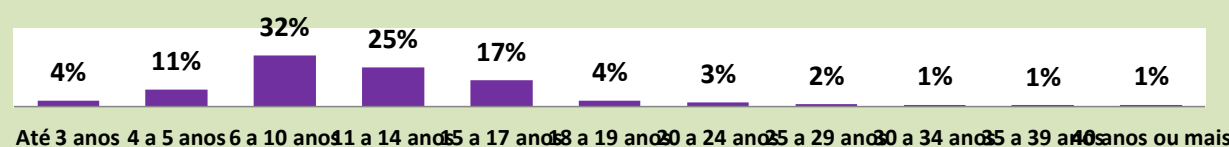

Fonte: INEP – Censo da Educação Básica 2018

- Notas:
- 1 - O mesmo aluno pode ter mais de uma matrícula.
 - 2 - Não inclui matrículas em turmas de atendimento complementar e Atendimento Educacional Especializado (AEE).
 - 3 - Inclui matrículas do Ensino Regular, Especial e/ou EJA.
 - 4 - A faixa etária é calculada considerando a idade do aluno na data de referência do Censo Escolar.

MATRÍCULAS NA EDUCAÇÃO BÁSICA - FAIXA ETÁRIA EM 2018 NO ESTADO DE RORAIMA E NA CAPITAL BOA VISTA

MATRÍCULAS NA EDUCAÇÃO BÁSICA - FAIXA ETÁRIA EM 2017 NOS MUNICÍPIOS DO ESTADO DE RORAIMA

ALTO ALEGRE

MUCAJAI

AMAJARI

NORMANDIA

BONFIM

PACARAIMA

CANTÁ

RORAINÓPOLIS

CARACARAÍ

SÃO JOÃO DA BALIZA