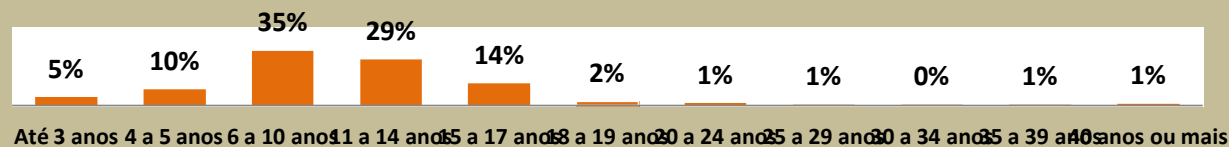

ESTADO E MUNICÍPIOS	SIGLA	TOTAL	FAIXA ETÁRIA										
			Até 3 anos	4 a 5 anos	6 a 10 anos	11 a 14 anos	15 a 17 anos	18 a 19 anos	20 a 24 anos	25 a 29 anos	30 a 34 anos	35 a 39 anos	40 anos ou mais
RORAIMA	RR	156.855	6.153	19.064	52.034	39.811	25.985	5.586	3.612	1.464	1.067	823	1.256
ALTO ALEGRE	AA	4.629	244	477	1.616	1.352	648	111	64	30	19	24	44
AMAJARI	AR	3.404	126	364	1.100	845	571	136	89	55	43	35	40
BOA VISTA	BV	95.115	3.513	11.596	30.716	23.596	16.676	3.444	2.311	1.021	764	592	886
BONFIM	BF	4.908	22	647	1.774	1.318	683	185	132	50	40	22	35
CANTÁ	CT	5.244	60	654	1.847	1.449	812	194	108	31	25	18	46
CARACARAÍ	CR	6.240	297	746	1.986	1.573	1.194	240	119	22	21	15	27
CAROEBE	CB	2.548	116	303	888	706	393	75	44	4	8	4	7
IRACEMA	IM	2.174	142	263	717	561	346	72	42	11	11	5	4
MUCAJAÍ	MJ	4.886	233	575	1.627	1.278	801	142	90	41	38	22	39
NORMANDIA	ND	5.437	497	689	1.896	1.280	681	184	125	33	18	13	21
PACARAIMA	PM	5.332	153	622	1.933	1.362	752	187	137	61	34	31	60
RORAINÓPOLIS	RL	8.106	426	977	2.700	2.212	1.243	306	132	43	21	20	26
SÃO JOÃO DA BALIZA	SJ	1.838	155	196	605	489	282	52	28	8	7	8	8
SÃO LUIZ	SL	1.348	121	188	445	345	182	41	14	6	2	2	2
UIRAMUTÃ	UT	5.646	48	767	2.184	1.445	721	217	177	48	16	12	11

Fonte: INEP – Censo da Educação Básica 2018

- Notas:
- 1 - O mesmo aluno pode ter mais de uma matrícula.
 - 2 - Não inclui matrículas em turmas de atendimento complementar e Atendimento Educacional Especializado (AEE).
 - 3 - Inclui matrículas do Ensino Regular, Especial e/ou EJA.
 - 4 - A faixa etária é calculada considerando a idade do aluno na data de referência do Censo Escolar.

MATRÍCULAS NA EDUCAÇÃO BÁSICA - FAIXA ETÁRIA EM 2018 NO ESTADO DE RORAIMA E NA CAPITAL BOA VISTA

MATRÍCULAS NA EDUCAÇÃO BÁSICA - FAIXA ETÁRIA EM 2017 NOS MUNICÍPIOS DO ESTADO DE RORAIMA

ALTO ALEGRE

MUCAJAI