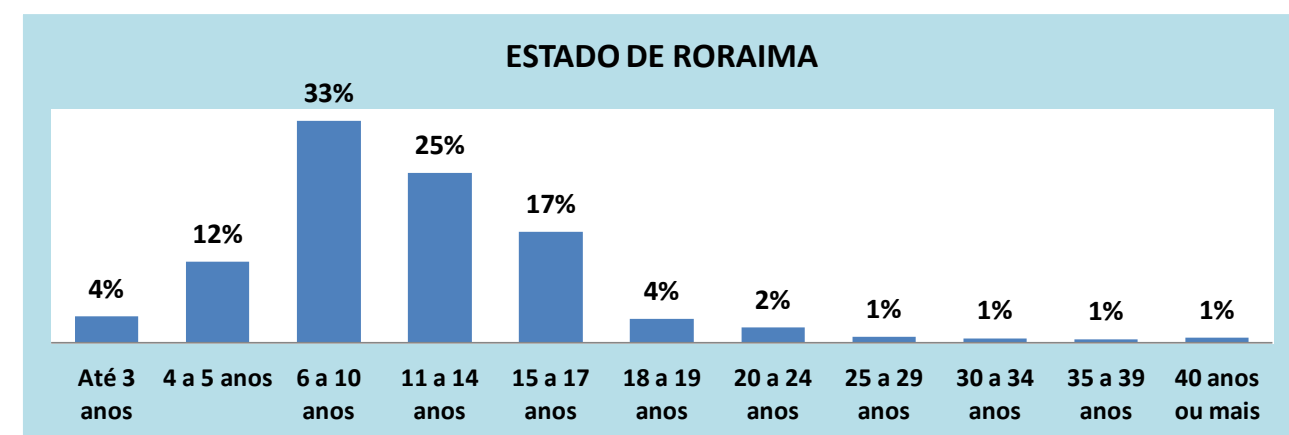

ESTADO E MUNICÍPIOS	SIGLA	TOTAL	FAIXA ETÁRIA										
			Até 3 anos	4 a 5 anos	6 a 10 anos	11 a 14 anos	15 a 17 anos	18 a 19 anos	20 a 24 anos	25 a 29 anos	30 a 34 anos	35 a 39 anos	40 anos ou mais
RORAIMA	RR	156.855	6.153	19.064	52.034	39.811	25.985	5.586	3.612	1.464	1.067	823	1.256
ALTO ALEGRE	AA	4.629	244	477	1.616	1.352	648	111	64	30	19	24	44
AMAJARI	AR	3.404	126	364	1.100	845	571	136	89	55	43	35	40
BOA VISTA	BV	95.115	3.513	11.596	30.716	23.596	16.676	3.444	2.311	1.021	764	592	886
BONFIM	BF	4.908	22	647	1.774	1.318	683	185	132	50	40	22	35
CANTÁ	CT	5.244	60	654	1.847	1.449	812	194	108	31	25	18	46
CARACARAÍ	CR	6.240	297	746	1.986	1.573	1.194	240	119	22	21	15	27
CAROEBE	CB	2.548	116	303	888	706	393	75	44	4	8	4	7
IRACEMA	IM	2.174	142	263	717	561	346	72	42	11	11	5	4
MUCAJAÍ	MJ	4.886	233	575	1.627	1.278	801	142	90	41	38	22	39
NORMANDIA	ND	5.437	497	689	1.896	1.280	681	184	125	33	18	13	21
PACARAIMA	PM	5.332	153	622	1.933	1.362	752	187	137	61	34	31	60
RORAINÓPOLIS	RL	8.106	426	977	2.700	2.212	1.243	306	132	43	21	20	26
SÃO JOÃO DA BALIZA	SJ	1.838	155	196	605	489	282	52	28	8	7	8	8
SÃO LUIZ	SL	1.348	121	188	445	345	182	41	14	6	2	2	2
UIRAMUTÃ	UT	5.646	48	767	2.184	1.445	721	217	177	48	16	12	11

Fonte: INEP – Censo da Educação Básica 2018

- Notas:
- 1 - O mesmo aluno pode ter mais de uma matrícula.
 - 2 - Não inclui matrículas em turmas de atendimento complementar e Atendimento Educacional Especializado (AEE).
 - 3 - Inclui matrículas do Ensino Regular, Especial e/ou EJA.
 - 4 - A faixa etária é calculada considerando a idade do aluno na data de referência do Censo Escolar.

MATRÍCULAS NA EDUCAÇÃO BÁSICA - FAIXA ETÁRIA EM 2018 NO ESTADO DE RORAIMA E NA CAPITAL BOA VISTA

MATRÍCULAS NA EDUCAÇÃO BÁSICA - FAIXA ETÁRIA EM 2017 NOS MUNICÍPIOS DO ESTADO DE RORAIMA

ALTO ALEGRE

MUCAJAI