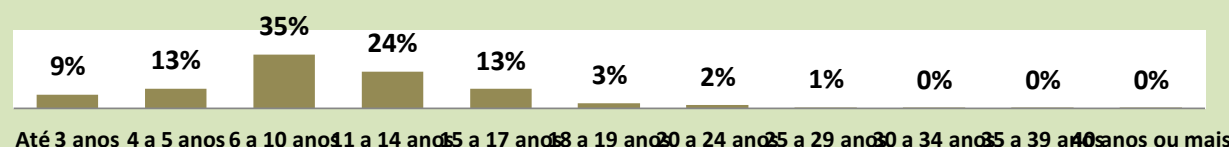

MATRÍCULAS NA EDUCAÇÃO BÁSICA - FAIXA ETÁRIA EM 2017 NOS MUNICÍPIOS DO ESTADO DE RORAIMA

ALTO ALEGRE

MUCAJAI

AMAJARI

NORMANDIA

BONFIM

PACARAIMA

CANTÁ

RORAINÓPOLIS

CARACARAÍ

SÃO JOÃO DA BALIZA

CAROEBE

SÃO LUIZ

IRACEMA

UIRAMUTÃ