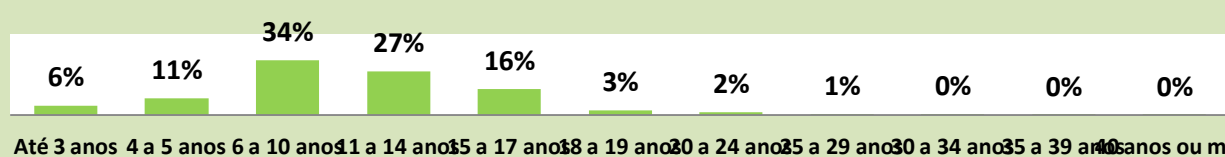

MATRÍCULAS NA EDUCAÇÃO BÁSICA - FAIXA ETÁRIA EM 2017 NOS MUNICÍPIOS DO ESTADO DE RORAIMA

ALTO ALEGRE

MUCAJAI

AMAJARI

NORMANDIA

BONFIM

PACARAIMA

CANTÁ

RORAINÓPOLIS

CARACARAÍ

SÃO JOÃO DA BALIZA

CAROEBE

SÃO LUIZ

IRACEMA

UIRAMUTÃ