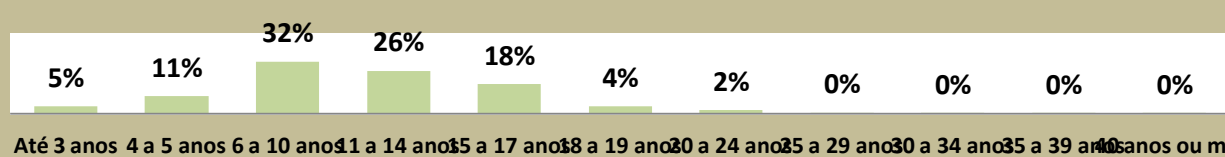

MATRÍCULAS NA EDUCAÇÃO BÁSICA - FAIXA ETÁRIA EM 2017 NO ESTADO DE RORAIMA E NA CAPITAL BOA VISTA

MATRÍCULAS NA EDUCAÇÃO BÁSICA - FAIXA ETÁRIA EM 2017 NOS MUNICÍPIOS DO ESTADO DE RORAIMA

ALTO ALEGRE

MUCAJAI

AMAJARI

NORMANDIA

BONFIM

PACARAIMA

CANTÁ

RORAINÓPOLIS

CARACARAÍ

SÃO JOÃO DA BALIZA