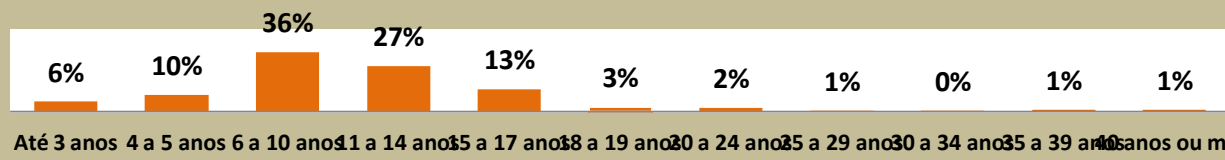

ESTADO E MUNICÍPIOS	SIGLA	TOTAL	FAIXA ETÁRIA										
			Até 3 anos	4 a 5 anos	6 a 10 anos	11 a 14 anos	15 a 17 anos	18 a 19 anos	20 a 24 anos	25 a 29 anos	30 a 34 anos	35 a 39 anos	40 anos ou mais
RORAIMA	RR	155.362	5.827	17.857	49.702	39.258	26.194	6.355	4.483	1.861	1.352	994	1.479
ALTO ALEGRE	AA	4.563	275	452	1.650	1.253	616	121	87	23	16	30	40
AMAJARI	AR	3.486	109	363	1.083	852	550	137	133	76	74	52	57
BOA VISTA	BV	94.650	3.303	10.745	29.013	23.153	17.027	4.100	3.101	1.371	1.000	742	1.095
BONFIM	BF	4.651	-	557	1.735	1.299	678	167	94	51	27	15	28
CANTÁ	CT	5.137	83	650	1.774	1.420	863	163	86	19	24	20	35
CARACARAÍ	CR	5.938	272	647	1.902	1.571	1.075	259	127	28	20	15	22
CAROEBE	CB	2.682	161	283	915	725	432	77	55	15	10	3	6
IRACEMA	IM	2.288	140	250	744	628	356	96	39	15	10	6	4
MUCAJAÍ	MJ	4.928	213	561	1.606	1.292	825	194	97	43	27	21	49
NORMANDIA	ND	5.353	517	704	1.792	1.218	702	183	134	38	31	15	19
PACARAIMA	PM	4.795	132	570	1.730	1.294	690	179	101	39	17	12	31
RORAINÓPOLIS	RL	8.258	354	995	2.650	2.297	1.252	359	179	66	41	24	41
SÃO JOÃO DA BALIZA	SJ	1.899	140	191	596	534	268	64	52	14	13	13	14
SÃO LUIZ	SL	1.290	86	192	427	339	170	38	18	13	4	1	2
UIRAMUTÃ	UT	5.444	42	697	2.085	1.383	690	218	180	50	38	25	36

Fonte: INEP – Censo da Educação Básica 2017

Notas:

- 1 - O mesmo aluno pode ter mais de uma matrícula.
- 2 - Não inclui matrículas em turmas de atendimento complementar e Atendimento Educacional Especializado (AEE).
- 3 - Inclui matrículas do Ensino Regular, Especial e/ou EJA.
- 4 - A faixa etária é calculada considerando a idade do aluno na data de referência do Censo Escolar.

MATRÍCULAS NA EDUCAÇÃO BÁSICA - FAIXA ETÁRIA EM 2017 NO ESTADO DE RORAIMA E NA CAPITAL BOA VISTA

MATRÍCULAS NA EDUCAÇÃO BÁSICA - FAIXA ETÁRIA EM 2017 NOS MUNICÍPIOS DO ESTADO DE RORAIMA

ALTO ALEGRE

MUCAJAI