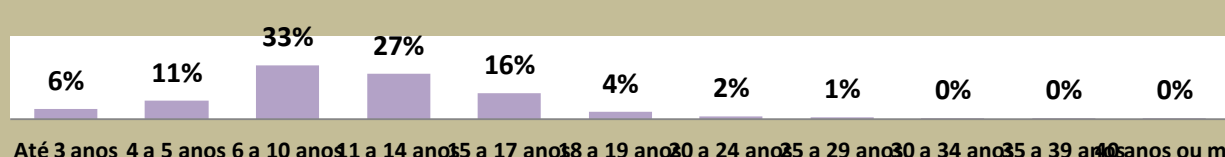

MATRÍCULAS NA EDUCAÇÃO BÁSICA - FAIXA ETÁRIA EM 2017 NOS MUNICÍPIOS DO ESTADO DE RORAIMA

ALTO ALEGRE

MUCAJAI

AMAJARI

NORMANDIA

BONFIM

PACARAIMA

CANTÁ

RORAINÓPOLIS

CARACARAÍ

SÃO JOÃO DA BALIZA

CAROEBE

SÃO LUIZ

IRACEMA

UIRAMUTÃ