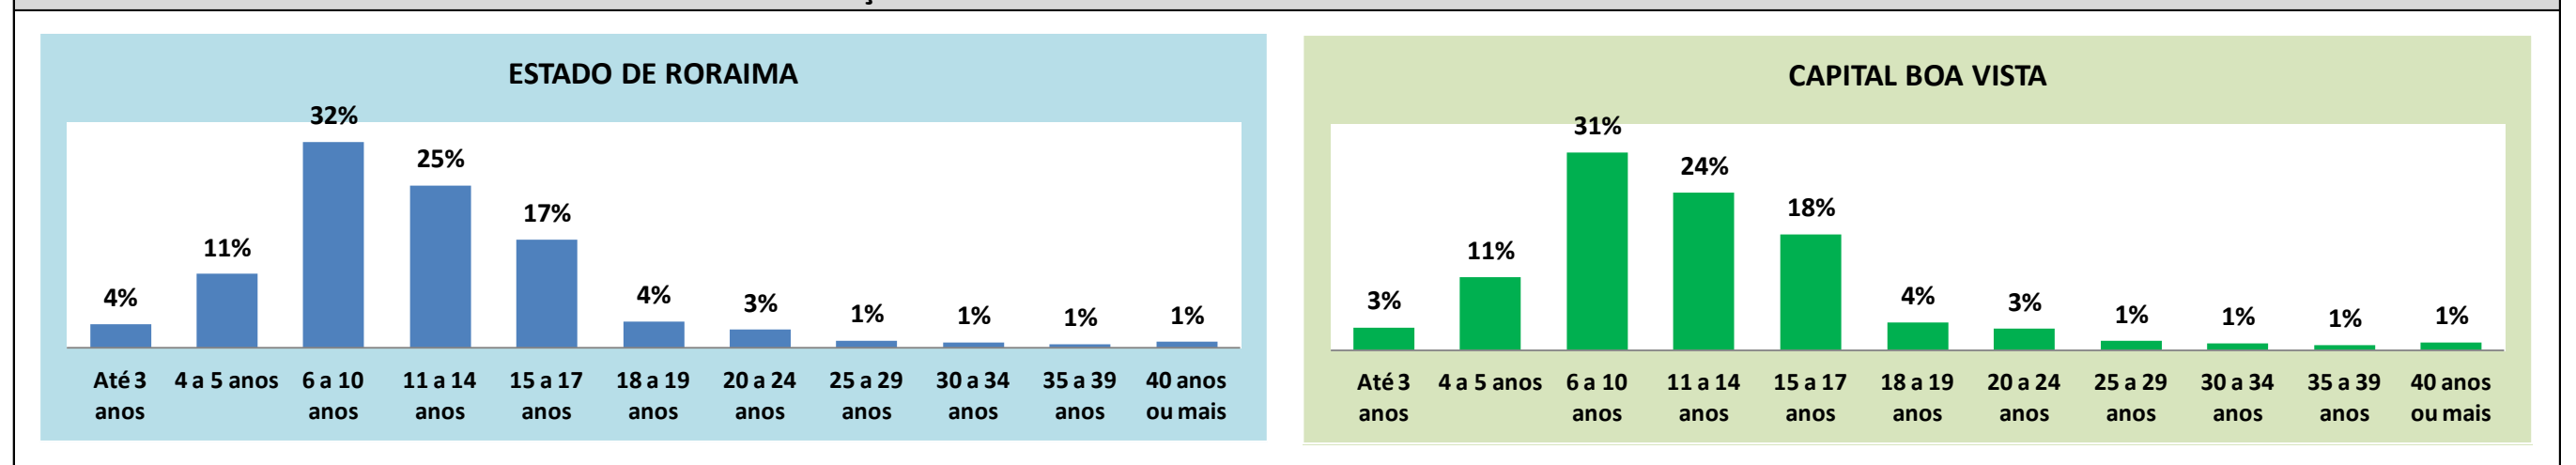

ESTADO E MUNICÍPIOS	SIGLA	TOTAL	FAIXA ETÁRIA										
			Até 3 anos	4 a 5 anos	6 a 10 anos	11 a 14 anos	15 a 17 anos	18 a 19 anos	20 a 24 anos	25 a 29 anos	30 a 34 anos	35 a 39 anos	40 anos ou mais
RORAIMA	RR	155.362	5.827	17.857	49.702	39.258	26.194	6.355	4.483	1.861	1.352	994	1.479
ALTO ALEGRE	AA	4.563	275	452	1.650	1.253	616	121	87	23	16	30	40
AMAJARI	AR	3.486	109	363	1.083	852	550	137	133	76	74	52	57
BOA VISTA	BV	94.650	3.303	10.745	29.013	23.153	17.027	4.100	3.101	1.371	1.000	742	1.095
BONFIM	BF	4.651	-	557	1.735	1.299	678	167	94	51	27	15	28
CANTÁ	CT	5.137	83	650	1.774	1.420	863	163	86	19	24	20	35
CARACARAÍ	CR	5.938	272	647	1.902	1.571	1.075	259	127	28	20	15	22
CAROEBE	CB	2.682	161	283	915	725	432	77	55	15	10	3	6
IRACEMA	IM	2.288	140	250	744	628	356	96	39	15	10	6	4
MUCAJAÍ	MJ	4.928	213	561	1.606	1.292	825	194	97	43	27	21	49
NORMANDIA	ND	5.353	517	704	1.792	1.218	702	183	134	38	31	15	19
PACARAIMA	PM	4.795	132	570	1.730	1.294	690	179	101	39	17	12	31
RORAINÓPOLIS	RL	8.258	354	995	2.650	2.297	1.252	359	179	66	41	24	41
SÃO JOÃO DA BALIZA	SJ	1.899	140	191	596	534	268	64	52	14	13	13	14
SÃO LUIZ	SL	1.290	86	192	427	339	170	38	18	13	4	1	2
UIRAMUTÃ	UT	5.444	42	697	2.085	1.383	690	218	180	50	38	25	36

Fonte: INEP – Censo da Educação Básica 2017

Notas:

- 1 - O mesmo aluno pode ter mais de uma matrícula.
- 2 - Não inclui matrículas em turmas de atendimento complementar e Atendimento Educacional Especializado (AEE).
- 3 - Inclui matrículas do Ensino Regular, Especial e/ou EJA.
- 4 - A faixa etária é calculada considerando a idade do aluno na data de referência do Censo Escolar.

MATRÍCULAS NA EDUCAÇÃO BÁSICA - FAIXA ETÁRIA EM 2017 NO ESTADO DE RORAIMA E NA CAPITAL BOA VISTA

MATRÍCULAS NA EDUCAÇÃO BÁSICA - FAIXA ETÁRIA EM 2017 NOS MUNICÍPIOS DO ESTADO DE RORAIMA

ALTO ALEGRE

MUCAJAI