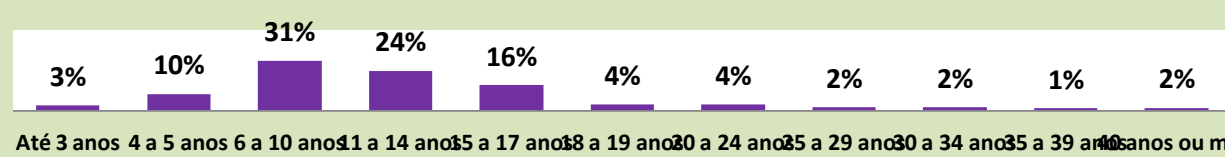

Fonte: INEP – Censo da Educação Básica 2017

Notas:

- 1 - O mesmo aluno pode ter mais de uma matrícula.
- 2 - Não inclui matrículas em turmas de atendimento complementar e Atendimento Educacional Especializado (AEE).
- 3 - Inclui matrículas do Ensino Regular, Especial e/ou EJA.
- 4 - A faixa etária é calculada considerando a idade do aluno na data de referência do Censo Escolar.

MATRÍCULAS NA EDUCAÇÃO BÁSICA - FAIXA ETÁRIA EM 2017 NO ESTADO DE RORAIMA E NA CAPITAL BOA VISTA

MATRÍCULAS NA EDUCAÇÃO BÁSICA - FAIXA ETÁRIA EM 2017 NOS MUNICÍPIOS DO ESTADO DE RORAIMA

ALTO ALEGRE

MUCAJAI

AMAJARI

NORMANDIA

BONFIM

PACARAIMA

CANTÁ

RORAINÓPOLIS

CARACARAÍ

SÃO JOÃO DA BALIZA