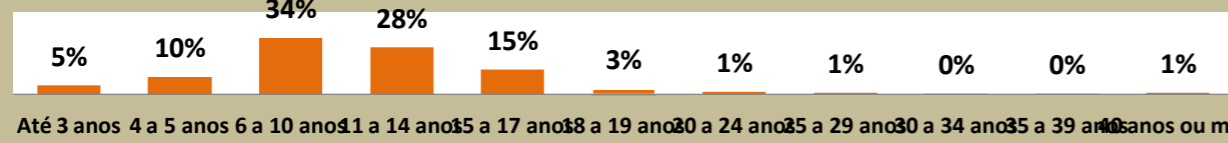

ESTADO E MUNICÍPIOS	SIGLA	TOTAL	FAIXA ETÁRIA										
			Até 3 anos	4 a 5 anos	6 a 10 anos	11 a 14 anos	15 a 17 anos	18 a 19 anos	20 a 24 anos	25 a 29 anos	30 a 34 anos	35 a 39 anos	40 anos ou mais
RORAIMA	RR	149.058	5.347	15.799	47.727	39.093	25.841	6.522	3.856	1.573	1.212	909	1.179
ALTO ALEGRE	AA	4.129	213	429	1.421	1.170	623	134	48	34	18	13	26
AMAJARI	AR	3.272	75	306	964	769	475	157	165	127	108	66	60
BOA VISTA	BV	90.606	3.181	9.576	27.895	23.210	16.561	4.183	2.579	1.095	838	647	841
BONFIM	BF	4.445	1	478	1.704	1.227	673	169	99	37	27	17	13
CANTÁ	CT	5.053	100	588	1.792	1.435	814	181	72	22	16	16	17
CARACARAÍ	CR	6.220	288	673	1.854	1.680	1.196	265	117	25	41	28	53
CAROEBE	CB	2.753	199	305	900	725	445	117	35	14	5	6	2
IRACEMA	IM	2.407	144	246	705	659	438	110	68	18	9	5	5
MUCAJAÍ	MJ	4.861	182	547	1.587	1.346	860	173	76	27	24	23	16
NORMANDIA	ND	4.962	429	548	1.689	1.168	682	201	137	27	28	19	34
PACARAIMA	PM	4.733	77	503	1.706	1.326	708	196	122	32	25	18	20
RORAINÓPOLIS	RL	7.862	335	867	2.578	2.304	1.171	317	138	49	26	26	51
SÃO JOÃO DA BALIZA	SJ	1.990	87	205	642	531	335	81	48	21	9	15	16
SÃO LUIZ	SL	1.295	-	161	453	355	224	55	25	9	7	-	6
UIRAMUTÃ	UT	4.470	36	367	1.837	1.188	636	183	127	36	31	10	19

Fonte: INEP – Censo da Educação Básica 2015

Notas:

- 1 - O mesmo aluno pode ter mais de uma matrícula.
- 2 - Não inclui matrículas em turmas de atendimento complementar e Atendimento Educacional Especializado (AEE).
- 3 - Inclui matrículas do Ensino Regular, Especial e/ou EJA.
- 4 - A faixa etária é calculada considerando a idade do aluno na data de referência do Censo Escolar.

MATRÍCULAS NA EDUCAÇÃO BÁSICA - FAIXA ETÁRIA EM 2015 NO ESTADO DE RORAIMA E NA CAPITAL BOA VISTA

MATRÍCULAS NA EDUCAÇÃO BÁSICA - FAIXA ETÁRIA EM 2015 NOS MUNICÍPIOS DO ESTADO DE RORAIMA

ALTO ALEGRE

MUCAJAI