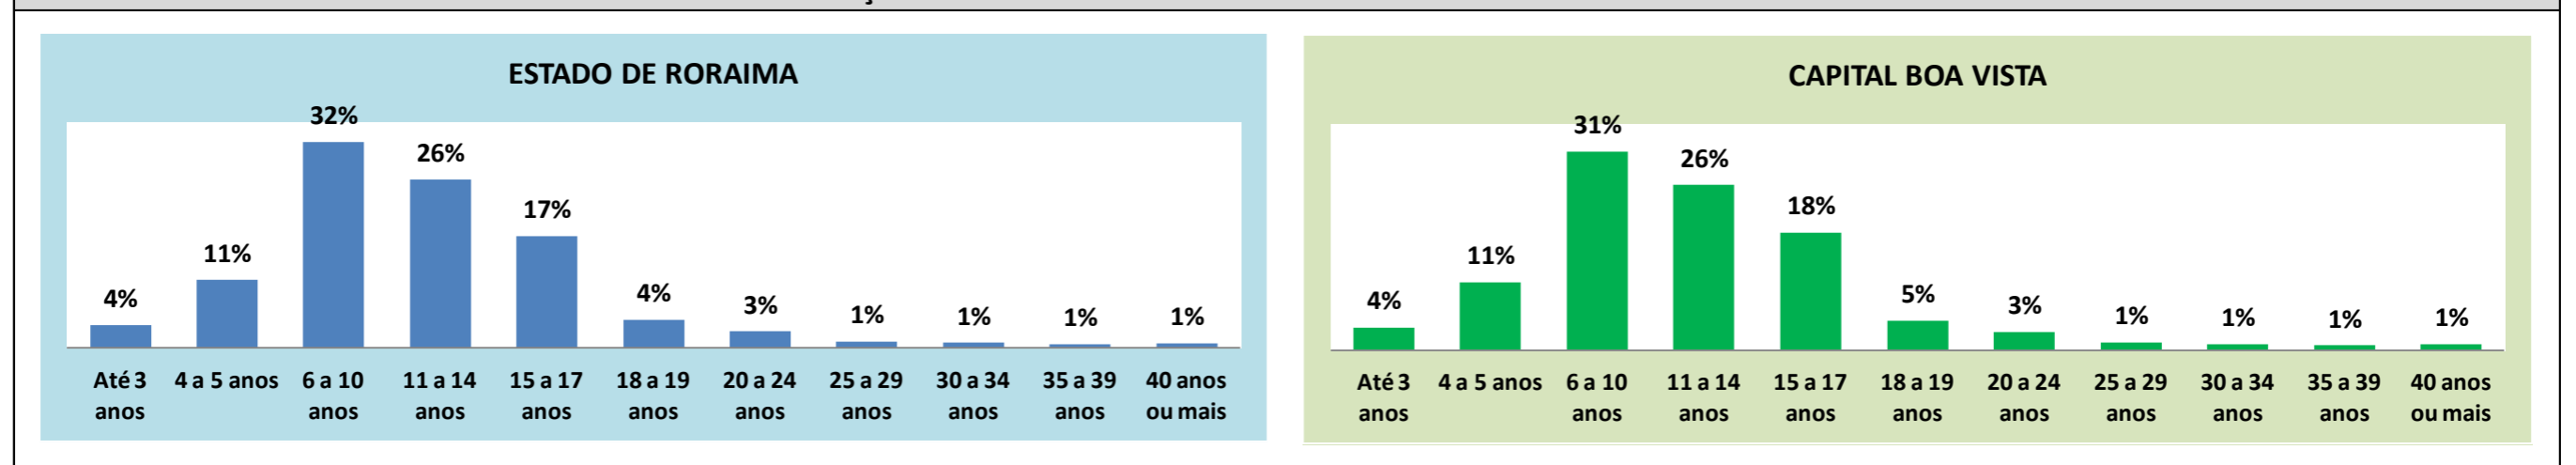

ESTADO E MUNICÍPIOS	SIGLA	TOTAL	FAIXA ETÁRIA										
			Até 3 anos	4 a 5 anos	6 a 10 anos	11 a 14 anos	15 a 17 anos	18 a 19 anos	20 a 24 anos	25 a 29 anos	30 a 34 anos	35 a 39 anos	40 anos ou mais
RORAIMA	RR	149.058	5.347	15.799	47.727	39.093	25.841	6.522	3.856	1.573	1.212	909	1.179
ALTO ALEGRE	AA	4.129	213	429	1.421	1.170	623	134	48	34	18	13	26
AMAJARI	AR	3.272	75	306	964	769	475	157	165	127	108	66	60
BOA VISTA	BV	90.606	3.181	9.576	27.895	23.210	16.561	4.183	2.579	1.095	838	647	841
BONFIM	BF	4.445	1	478	1.704	1.227	673	169	99	37	27	17	13
CANTÁ	CT	5.053	100	588	1.792	1.435	814	181	72	22	16	16	17
CARACARAÍ	CR	6.220	288	673	1.854	1.680	1.196	265	117	25	41	28	53
CAROEBE	CB	2.753	199	305	900	725	445	117	35	14	5	6	2
IRACEMA	IM	2.407	144	246	705	659	438	110	68	18	9	5	5
MUCAJAÍ	MJ	4.861	182	547	1.587	1.346	860	173	76	27	24	23	16
NORMANDIA	ND	4.962	429	548	1.689	1.168	682	201	137	27	28	19	34
PACARAIMA	PM	4.733	77	503	1.706	1.326	708	196	122	32	25	18	20
RORAINÓPOLIS	RL	7.862	335	867	2.578	2.304	1.171	317	138	49	26	26	51
SÃO JOÃO DA BALIZA	SJ	1.990	87	205	642	531	335	81	48	21	9	15	16
SÃO LUIZ	SL	1.295	-	161	453	355	224	55	25	9	7	-	6
UIRAMUTÃ	UT	4.470	36	367	1.837	1.188	636	183	127	36	31	10	19

Fonte: INEP – Censo da Educação Básica 2015

Notas:

- 1 - O mesmo aluno pode ter mais de uma matrícula.
- 2 - Não inclui matrículas em turmas de atendimento complementar e Atendimento Educacional Especializado (AEE).
- 3 - Inclui matrículas do Ensino Regular, Especial e/ou EJA.
- 4 - A faixa etária é calculada considerando a idade do aluno na data de referência do Censo Escolar.

MATRÍCULAS NA EDUCAÇÃO BÁSICA - FAIXA ETÁRIA EM 2015 NO ESTADO DE RORAIMA E NA CAPITAL BOA VISTA

MATRÍCULAS NA EDUCAÇÃO BÁSICA - FAIXA ETÁRIA EM 2015 NOS MUNICÍPIOS DO ESTADO DE RORAIMA

ALTO ALEGRE

MUCAJAI