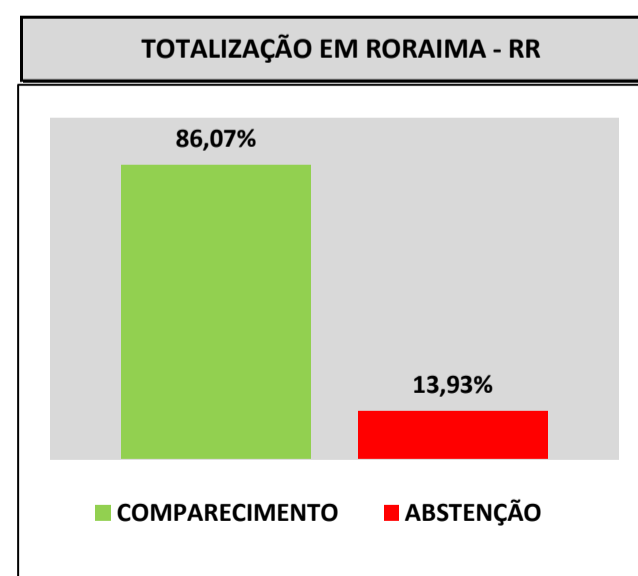

**TABELA 1 - TOTAL DE VOTOS DOS SENADORES ELEITOS POR MUNICÍPIOS**

MUNICÍPIOS	SIGLA	TOTAL DE VOTOS DOS SENADORES ELEITOS	SENADOR ELEITO					
			CHICO RODRIGUES			MECIAS DE JESUS		
			QUANT	(%) (*)	(%) (**)	QUANT	(%) (*)	(%) (**)
ALTO ALEGRE	AA	4.502	2.113	46,9	1,9	2.389	53,1	2,8
AMAJARI	AJ	3.197	1.423	44,5	1,3	1.774	55,5	2,1
BOA VISTA	BV	129.555	80.379	62,0	72,1	49.176	38,0	58,3
BONFIM	BF	4.267	2.063	48,3	1,9	2.204	51,7	2,6
CANTÁ	CT	7.436	4.861	65,4	4,4	2.575	34,6	3,1
CARACARAÍ	CR	7.374	3.169	43,0	2,8	4.205	57,0	5,0
CAROEBE	CB	3.074	1.050	34,2	0,9	2.024	65,8	2,4
IRACEMA	IM	3.046	943	31,0	0,8	2.103	69,0	2,5
MUCAJÁ	MJ	6.340	2.632	41,5	2,4	3.708	58,5	4,4
NORMANDIA	ND	2.681	1.379	51,4	1,2	1.302	48,6	1,5
PACARAIMA	PM	3.552	1.382	38,9	1,2	2.170	61,1	2,6
RORAINÓPOLIS	RL	11.088	5.476	49,4	4,9	5.612	50,6	6,7
SÃO JOÃO DA BALIZA	SJ	3.116	1.232	39,5	1,1	1.884	60,5	2,2
SÃO LUIZ	SL	3.404	1.511	44,4	1,4	1.893	55,6	2,2
UIRAMUTÃ	UT	3.200	1.853	57,9	1,7	1.347	42,1	1,6
<b>TOTAL NO ESTADO</b>		<b>195.832</b>	<b>111.466</b>	<b>56,9</b>	<b>100,0</b>	<b>84.366</b>	<b>43,1</b>	<b>100,0</b>

Fonte: <http://www.tre-rr.jus.br/eleicoes/eleicoes-2018/resultado-eleicoes-gerais-2018>

Nota Explicativa

(\*) Índice da totalização dos votos por municípios - (\*\*) Índice de representação do Parlamentar no município.

TOTALIZAÇÃO	QUANT.	(%)
VOTOS APURADOS	573.508	100,00%
VOTOS VÁLIDOS	489.820	85,41%
VOTOS EM BRANCO	21.366	3,73%
VOTOS NULOS	46.066	8,03%
VOTOS ANULADOS	16.256	2,83%
COMPARECIMENTO	286.754	86,07%
ABSTENÇÃO	46.399	13,93%
ELEITORES APTOS	333.153	100,00%