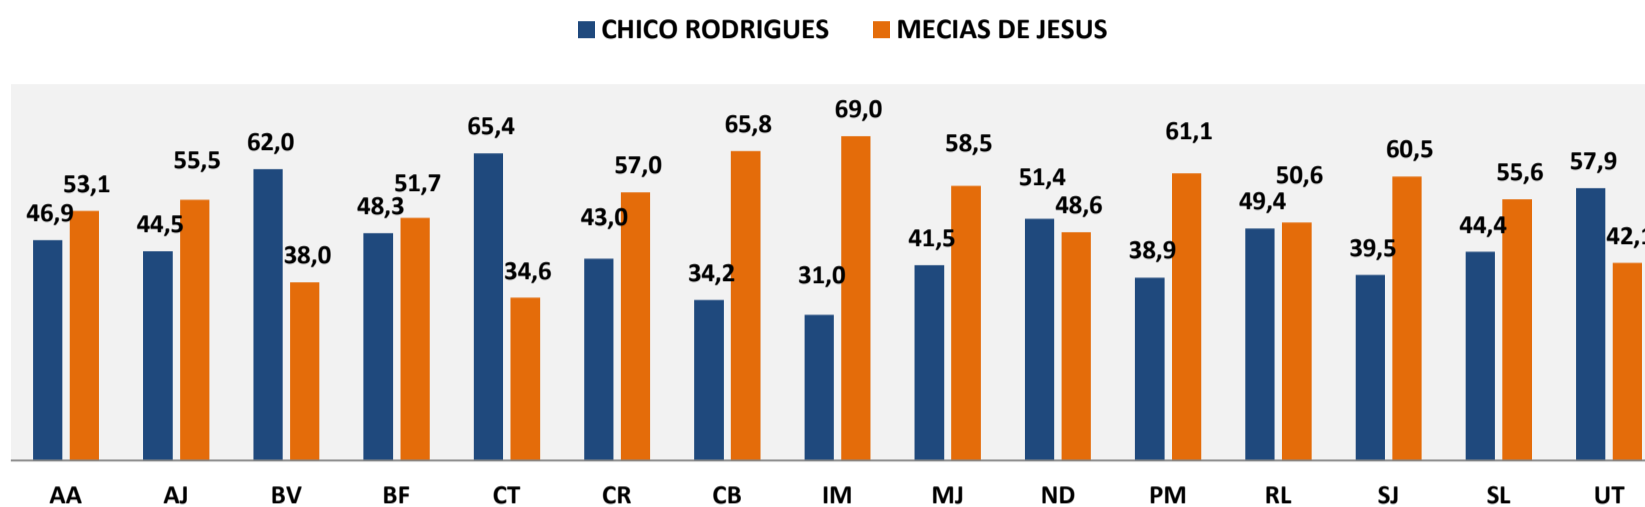

TOTALIZAÇÃO	QUANT.	(%)
VOTOS APURADOS	573.508	100,00%
VOTOS VÁLIDOS	489.820	85,41%
VOTOS EM BRANCO	21.366	3,73%
VOTOS NULOS	46.066	8,03%
VOTOS ANULADOS	16.256	2,83%
COMPARECIMENTO	286.754	86,07%
ABSTENÇÃO	46.399	13,93%
ELEITORES APTOS	333.153	100,00%

**ELEIÇÕES - 2018 - SENADOR**

**ESTADO: RORAIMA**

RESULTADO	SENADOR	PARTIDO	PARTIDO	Nº
ELEITO	FRANCISCO DE ASSIS RODRIGUES	111.466	DEM	25
ELEITO	ANTONIO MECIAS PEREIRA DE JESUS	84.366	PRB	10

Gráfico 1 - (\*) Índice da totalização do voto por município

Gráfico - (\*\*) Índice da representação do Parlamentar no município - Chico Rodrigues

Gráfico - (\*\*) Índice de representação do Parlamentar no município - Mecias de Jesus